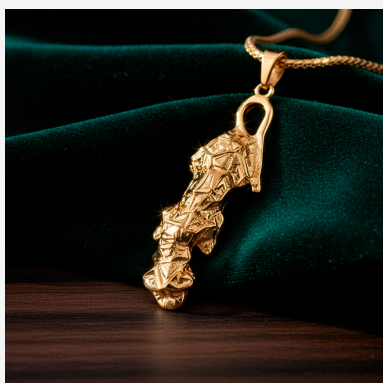

GALERIA DE IMAGENES