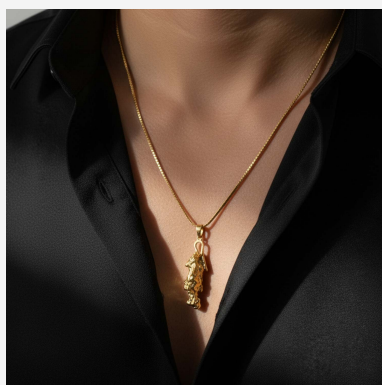

**Dije DJE3583****\$27,75 \$24,98**

Dije de diseño orgánico enchapado en oro con textura facetada tipo pepita y cadena pulida a juego. Una joya con gran presencia visual, carácter rústico y un brillo excepcional.

**SKU: DJE3583****GALERIA DE IMAGENES**

RELATED PRODUCTS

[Dije 804418A](#)

[Dije 504536A](#)

[Dije DJE703536](#)

[Dije 004390A](#)

FINEY

www.finey.ec
Instagram: @finey.ec