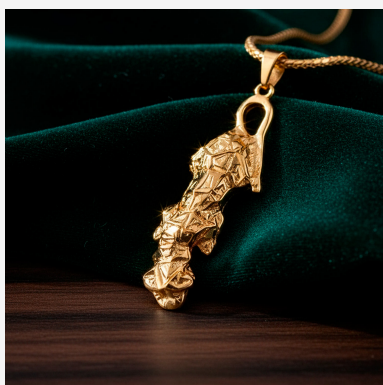

**Dije DJE3583****\$27,75 \$24,98**

Dije de diseño orgánico enchapado en oro con textura facetada tipo pepita y cadena pulida a juego. Una joya con gran presencia visual, carácter rústico y un brillo excepcional.

**SKU: DJE3583****GALERIA DE IMAGENES**

RELATED PRODUCTS

[Dije 804418A](#)

[Dije 504536A](#)

[Dije DJE703536](#)

[Dije 004390A](#)

FINEY

www.finey.ec
Instagram: @finey.ec