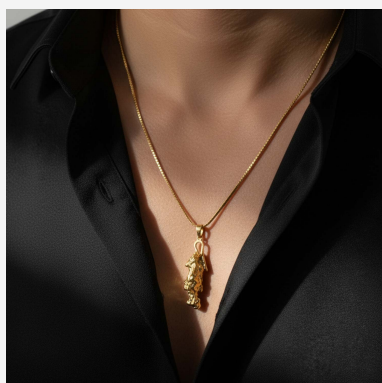

GALERIA DE IMAGENES