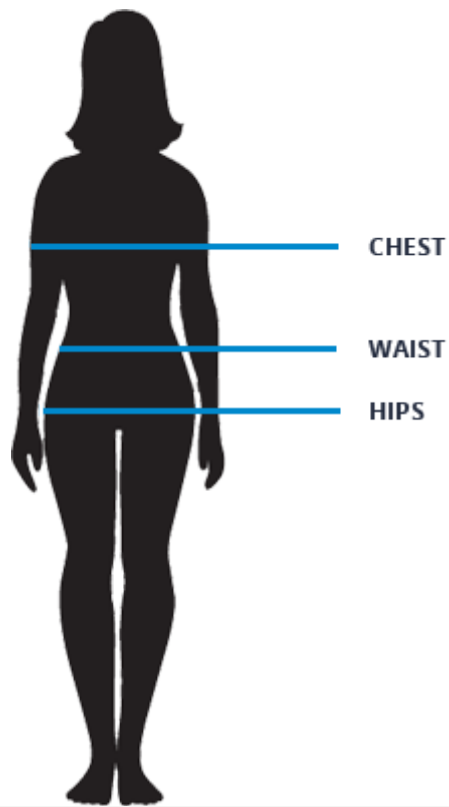

DIJE DJE402168

~~\$13,70~~ \$10,96

SKU: DJE402168 | Categories: [Dijes](#) | Tags: [Piedras Semipreciosas](#)

GALLERY IMAGES

ADDITIONAL INFORMATION

size	chest(in.)	waist(in.)	hips(in.)
XS	34-36	27-29	34.5-36.5
S	36-38	29-31	36.5-38.5
M	38-40	31-33	38.5-40.5
L	40-42	33-36	40.5-43.5
XL	42-45	36-40	43.5-47.5
XXL	45-48	40-44	47.5-51.5

Choker

Princesa

Matinee

Ópera

Rope

Nombre	Largo (cm)	Posición en el Cuerpo
Gargantilla / Choker	35 - 40 cm	Ajustado a la base del cuello
Collar / Princesa	45 cm	Reposa sobre la clavícula (el más común)
Matinee	50 - 60 cm	Llega al centro del pecho / escote
Ópera	70 - 85 cm	Por debajo del busto
Cuerda / Rope	+90 cm	Llega hasta el abdomen o se da doble vuelta