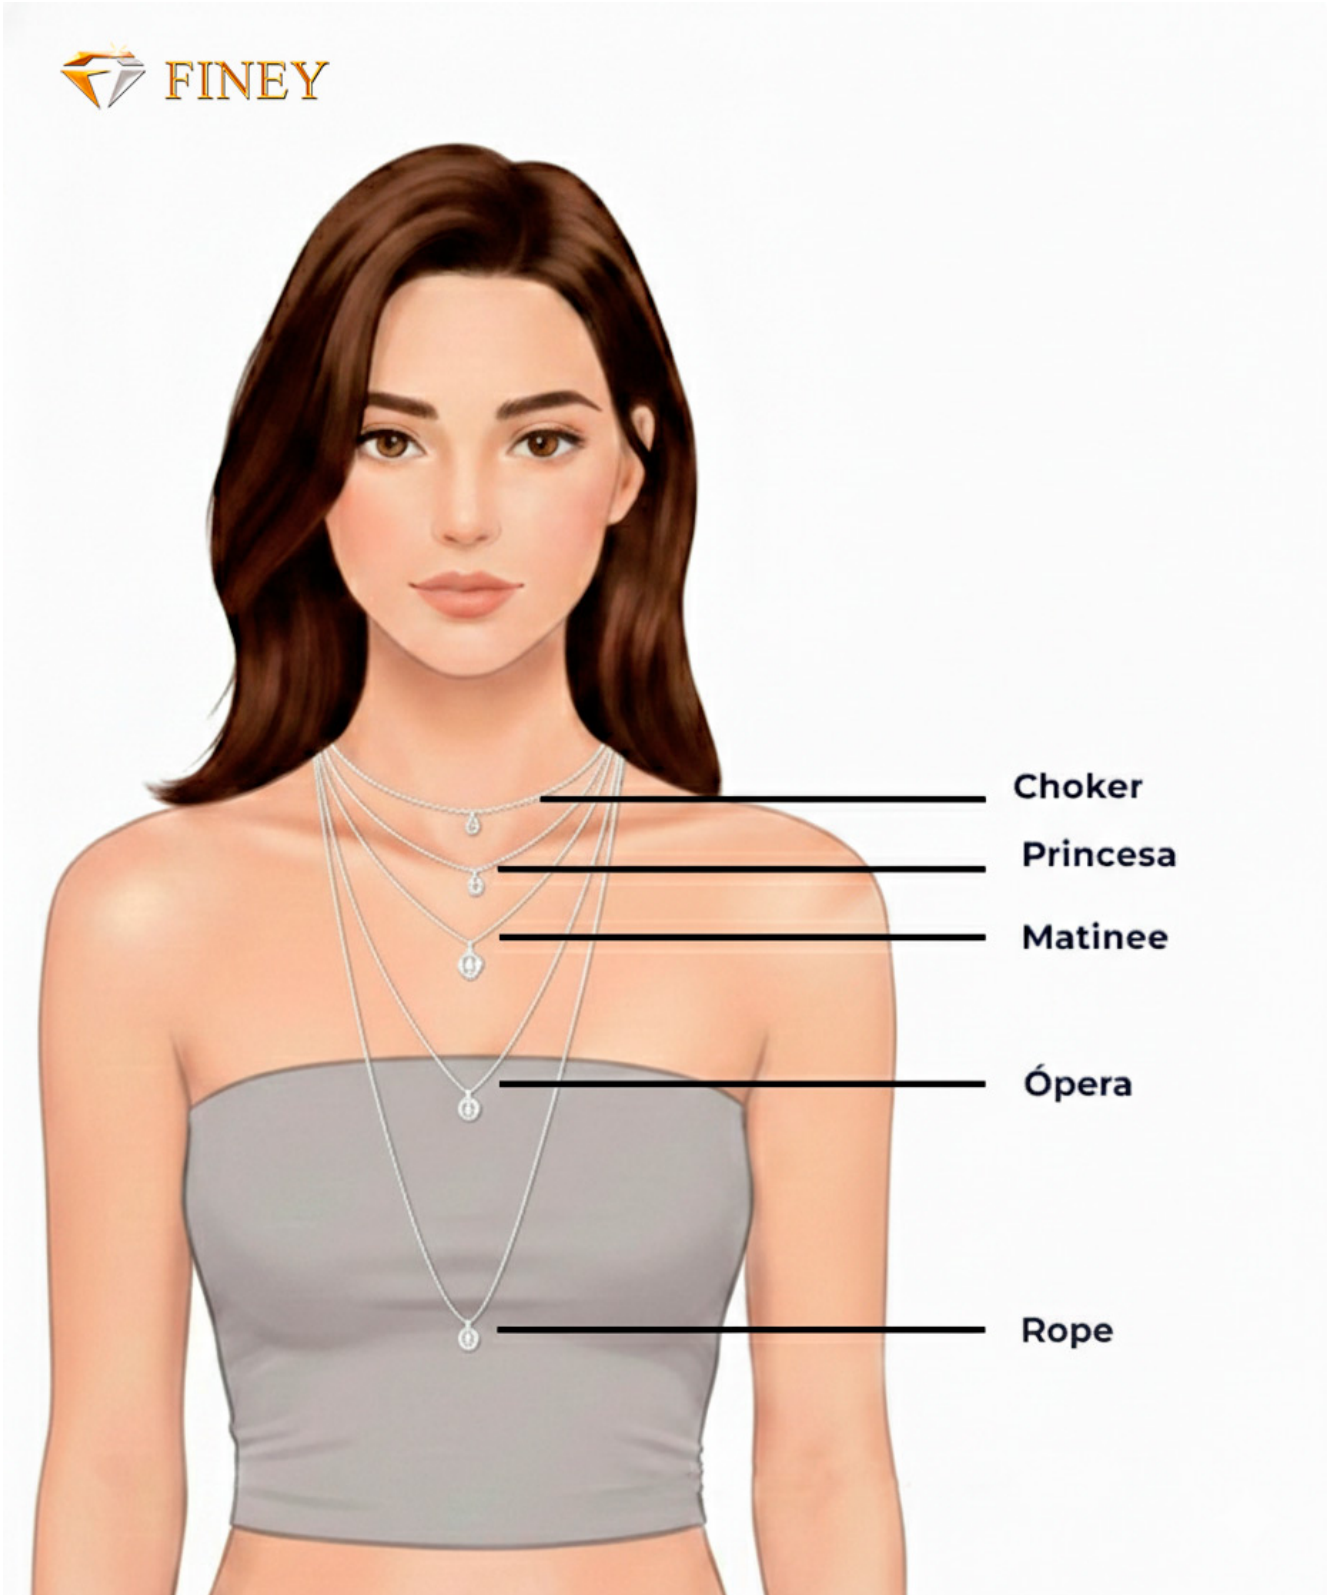

DIJE DJE402168

~~\$13,70~~ \$10,96

SKU: DJE402168 | Categories: [Dijes](#) | Tags: [Piedras Semipreciosas](#)

GALLERY IMAGES

ADDITIONAL INFORMATION

size	chest(in.)	waist(in.)	hips(in.)
XS	34-36	27-29	34.5-36.5
S	36-38	29-31	36.5-38.5
M	38-40	31-33	38.5-40.5
L	40-42	33-36	40.5-43.5
XL	42-45	36-40	43.5-47.5
XXL	45-48	40-44	47.5-51.5

Choker

Princesa

Matinee

Ópera

Rope

Nombre	Largo (cm)	Posición en el Cuerpo
Gargantilla / Choker	35 - 40 cm	Ajustado a la base del cuello
Collar / Princesa	45 cm	Reposa sobre la clavícula (el más común)
Matinee	50 - 60 cm	Llega al centro del pecho / escote
Ópera	70 - 85 cm	Por debajo del busto
Cuerda / Rope	+90 cm	Llega hasta el abdomen o se da doble vuelta