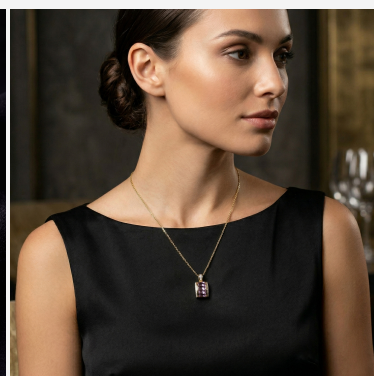

GALERIA DE IMAGENES