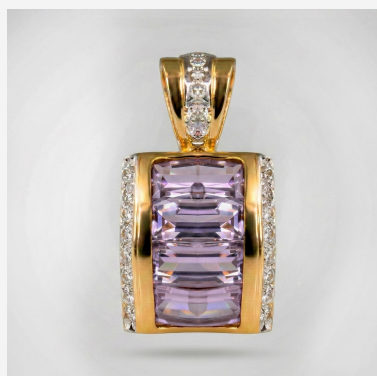

**Dije DJE505194****\$52,35 \$47,12**

Dije rectangular enchapado en oro con cristal central color lila y detalles de circones blancos laterales. Una joya de diseño estructurado y gran elegancia, ideal para ocasiones especiales.

**SKU:** DJE505194**Tags:** [coleccion premium](#), [Quinto grupo](#)**GALERIA DE IMAGENES**