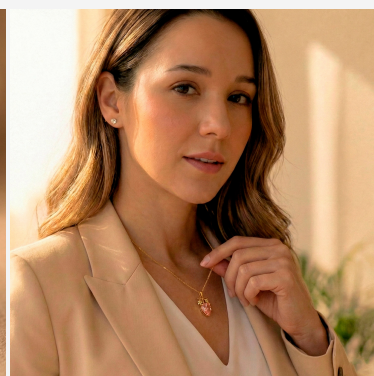

**DIJE DJE56938****\$24,99 \$22,49**

Dije con forma de fruta enchapado en oro y circón (rosa o blanco). Un diseño dulce y brillante, ideal para un estilo fresco y chic.

**SKU:** DJE56938**Tags:** [Antonino](#)**GALERIA DE IMAGENES**