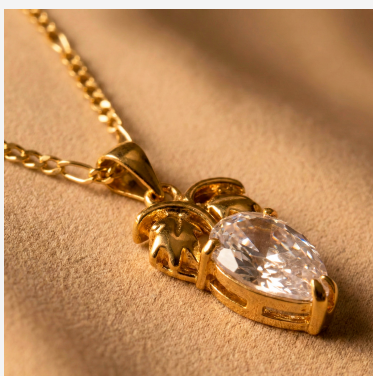

**DIJE DJE56938****\$24,99 \$22,49**

Dije con forma de fruta enchapado en oro y circón (rosa o blanco). Un diseño dulce y brillante, ideal para un estilo fresco y chic.

**SKU:** DJE56938**Tags:** [Antonino](#)**GALERIA DE IMAGENES**