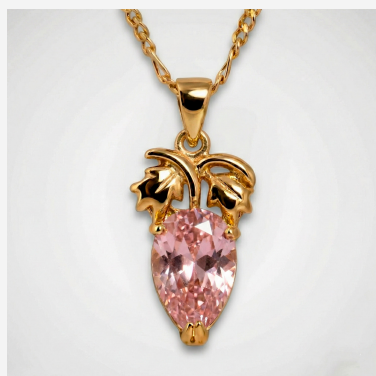

**DIJE DJE56938****\$24,99 \$22,49**

Dije con forma de fruta enchapado en oro y circón (rosa o blanco). Un diseño dulce y brillante, ideal para un estilo fresco y chic.

**SKU:** DJE56938**Tags:** [Antonino](#)**GALERIA DE IMAGENES**