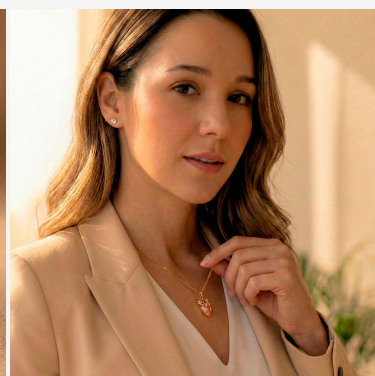

**DIJE DJE56938****\$24,99 \$22,49**

Dije con forma de fruta enchapado en oro y circón (rosa o blanco). Un diseño dulce y brillante, ideal para un estilo fresco y chic.

**SKU:** DJE56938**Tags:** [Antonino](#)**GALERIA DE IMAGENES**