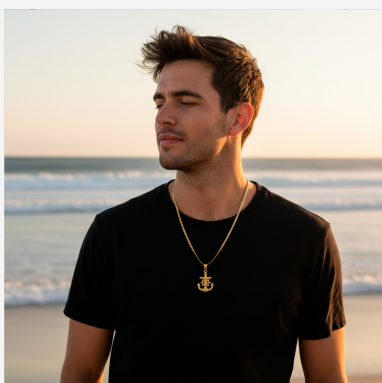


**Dije DJE703536****\$29,85 \$26,87**

Dije solitario enchapado en oro con cristal de corte brillante y montura de seis garras a juego con cadena fina. Una joya refinada, ligera y con un brillo cautivador para el uso diario.

**SKU: DJE703536****GALERIA DE IMAGENES**