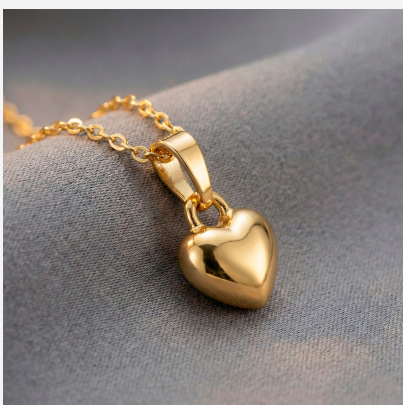

**DIJE PG4150****\$15,50**

Pequeño dije de corazón con acabado liso y brillante. Un básico minimalista y sutil, perfecto para uso diario o *layering*.

SKU: PG4150
Tags: [Antonino](#)

GALERIA DE IMAGENES

RELATED PRODUCTS

[Dije 504536A](#)

[Conjunto
CJE007948](#)

[Dije 704120B](#)

[Dije PG8479](#)

FINEY

www.finey.ec
Instagram: @finey.ec

DISEÑO Y EXCLUSIVIDAD

© 2026