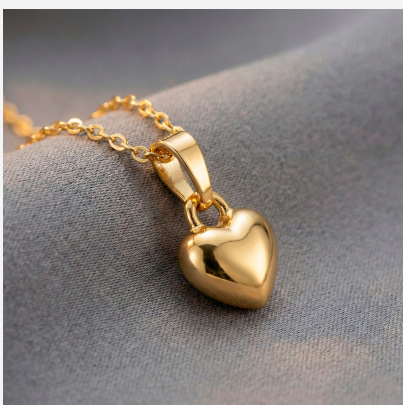

**DIJE PG4150****\$15,50**

Pequeño dije de corazón con acabado liso y brillante. Un básico minimalista y sutil, perfecto para uso diario o *layering*.

---

**SKU:** PG4150  
**Tags:** [Antonino](#)

**GALERIA DE IMAGENES**

**RELATED PRODUCTS**

**Conjunto  
CJE007948**

**Dije DJE3563**

**Dije CJE207946**

**Dije 504114b**

FINEY

[www.finey.ec](http://www.finey.ec)  
Instagram: @finey.ec

DISEÑO Y EXCLUSIVIDAD  
© 2026