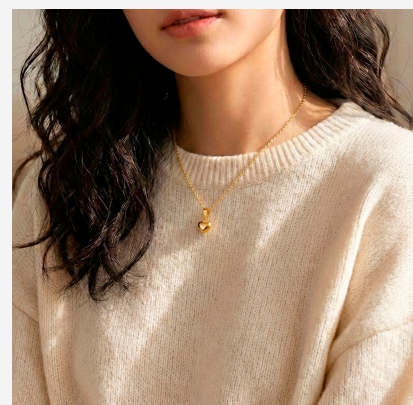

**DIJE PG4150****\$15,50**

Pequeño dije de corazón con acabado liso y brillante. Un básico minimalista y sutil, perfecto para uso diario o *layering*.

---

**SKU:** PG4150  
**Tags:** [Antonino](#)

**GALERIA DE IMAGENES**

**RELATED PRODUCTS**

**Conjunto  
CJE007948**

**Dije DJE3563**

**Dije CJE207946**

**Dije 504114b**

FINEY

[www.finey.ec](http://www.finey.ec)  
Instagram: @finey.ec

DISEÑO Y EXCLUSIVIDAD  
© 2026