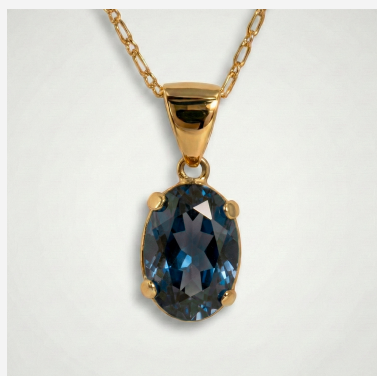

GALERIA DE IMAGENES