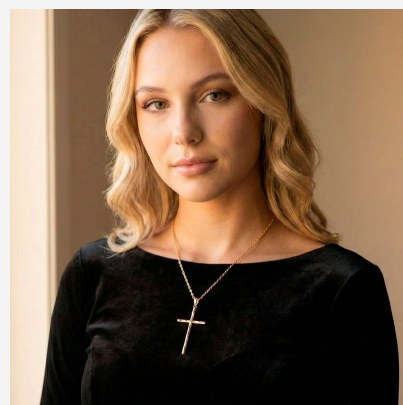

**DIJE PG7520****\$9,99**

Dije de cruz clásica enchapado en oro de 18k. Un símbolo de fe elegante y atemporal con un brillo cálido y duradero.

**SKU:** PG7520  
**Tags:** [Antonino](#)

**GALERIA DE IMAGENES**