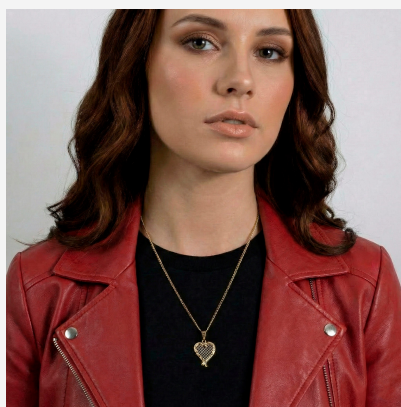

GALERIA DE IMAGENES