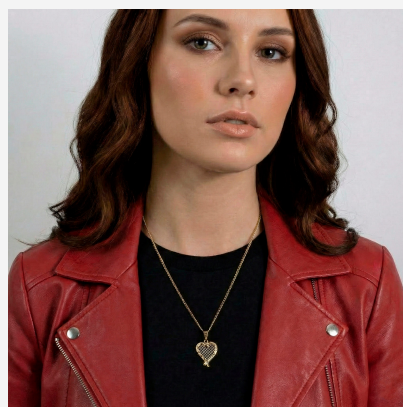

DIJE PG8092

\$9,99

Dije de corazón bicolor: marco dorado entrelazado y centro de rejilla en rodio. Un diseño moderno con contraste de texturas.

SKU: PG8092

Tags: [Antonino](#)

GALERIA DE IMAGENES

RELATED PRODUCTS