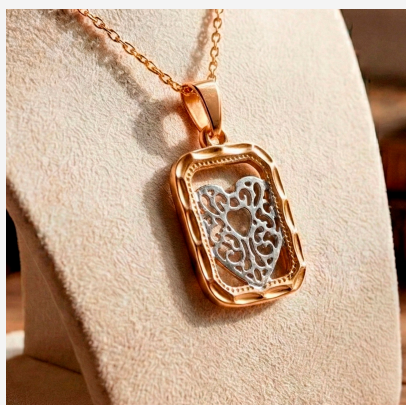

**DIJE PG8481****\$12,99**

"Elegante collar con dije rectangular dorado y corazón de filigrana en rodhium. Una joya bicolor única que combina romance y sofisticación."

**SKU:** PG8481**Tags:** [Antonino](#)**GALERIA DE IMAGENES**