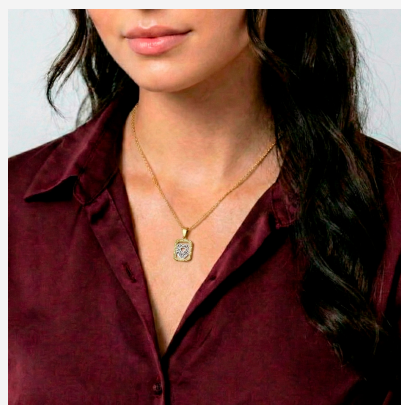

**DIJE PG8481****\$12,99**

"Elegante collar con dije rectangular dorado y corazón de filigrana en rodhium. Una joya bicolor única que combina romance y sofisticación."

**SKU:** PG8481**Tags:** [Antonino](#)**GALERIA DE IMAGENES**